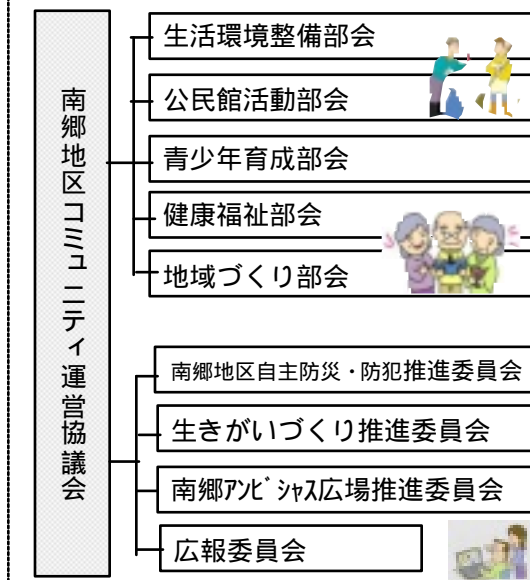

南郷地区公民館対抗親善交流 グラウンドゴルフ大会 (公民館活動部会)

- 日時: 5月22日(日) (雨天予備日: 6月5日) 受付8:00～ 開会式8:45
- 場所: 南郷運動広場
- 内容: 世代間交流の部・一般交流の部

平成28年度 囲碁教室

- (公民館活動部会) **参加者募集中**
- 囲碁は脳のスポーツ&最高のゲーム
- 期間: 6月～平成29年3月
 - 日時: 毎月第2日曜日 9:30～11:00
 - 場所: 南郷コミセン 和室
 - 参加費: 無料(募集人数10人まで)
 - 内容: 初心者コーナー・楽碁コーナー
 - 講師: 地元有段者
 - 締切: 6月4日(土)
 - 問合せ: 南郷コミセン 36-3465

南郷地区住民生活福祉講座

- (南郷地区福祉会)
- “支えられ上手”のすすめ
～少子高齢化する地域で
安心して生活するための秘訣～
- 講師: 社会福祉法人/宗像市社会福祉協議会
 - 会場: 南郷コミセン 研修室1
 - 対象: 南郷地区の住民で、3回以上参加可能な人
 - 日時: 全4回(5/18, 6/15, 7/20, 8/17) 13:30～
 - 定員: 30人(先着順)
 - 申込み: 南郷コミセン ☎36-3465
 - 締切: 5月10日(日)
 - 参加費: 無料

許斐山を愛する仲間を 募集します!

許斐山は、南郷地域の里山として多くの市民に親しまれています。このたび、許斐山を守る会(仮称)が発足(6月予定)します。許斐山の自然を守り歴史を愛し、郷土の発展に寄与するために、広く会員を募集します。

活動内容(案)
登山道、頂上付近の環境整備、「初日のつどい」の開催など

年会費(案)
会員1,000円、家族会員1,500円、賛助会員無料
申込・問合せ: 南郷コミセン 36-3465

市からのお知らせ

保育士や幼稚園教諭の資格をお持ちの方、登録下さい

◎問合せ: 宗像市保育士・保育所等支援センター (無料職業紹介所)
36-1214(宗像市子ども育成課内)

部会・委員会だより

組織図から部会・委員会をみましょう

来月号より各部会、委員会の紹介をしていきますので、お楽しみに

広げよう! ペットの輪

うちのペットを紹介します